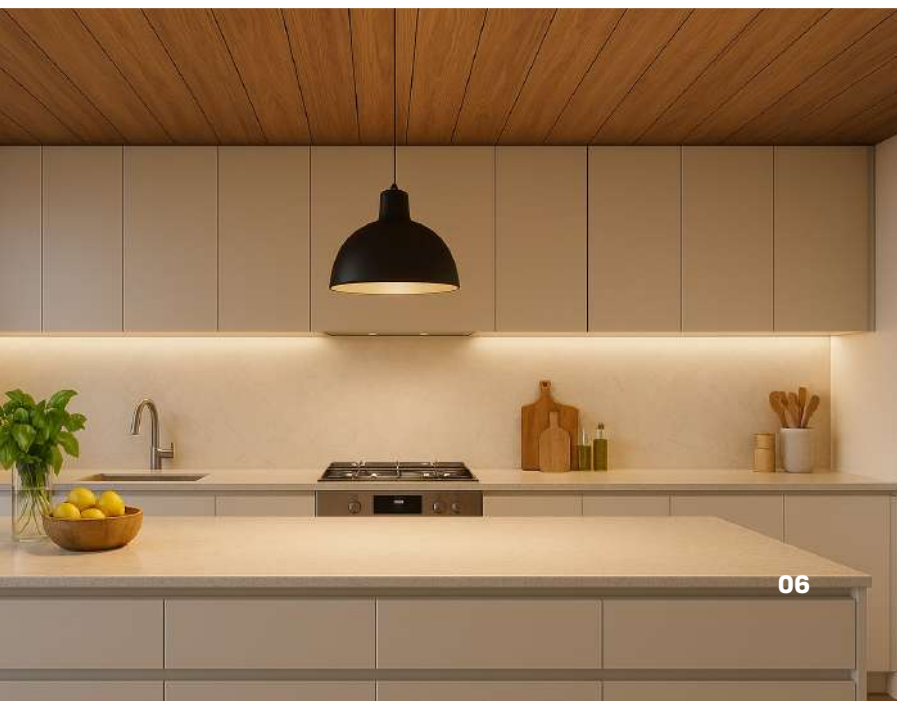

PARA USO
INTERIOR

GARANTÍA
10 AÑOS

FÁCIL DE
LIMPIAR

MURO PLANO LAMBRÍN INTERIOR

Menos es más cuando el diseño habla por sí solo. El Muro Plano Lambrín Interior es la elección ideal para quienes valoran la sencillez como una forma de elegancia. Con una superficie limpia y acabados refinados, este recubrimiento crea atmósferas serenas, contemporáneas y llenas de armonía.