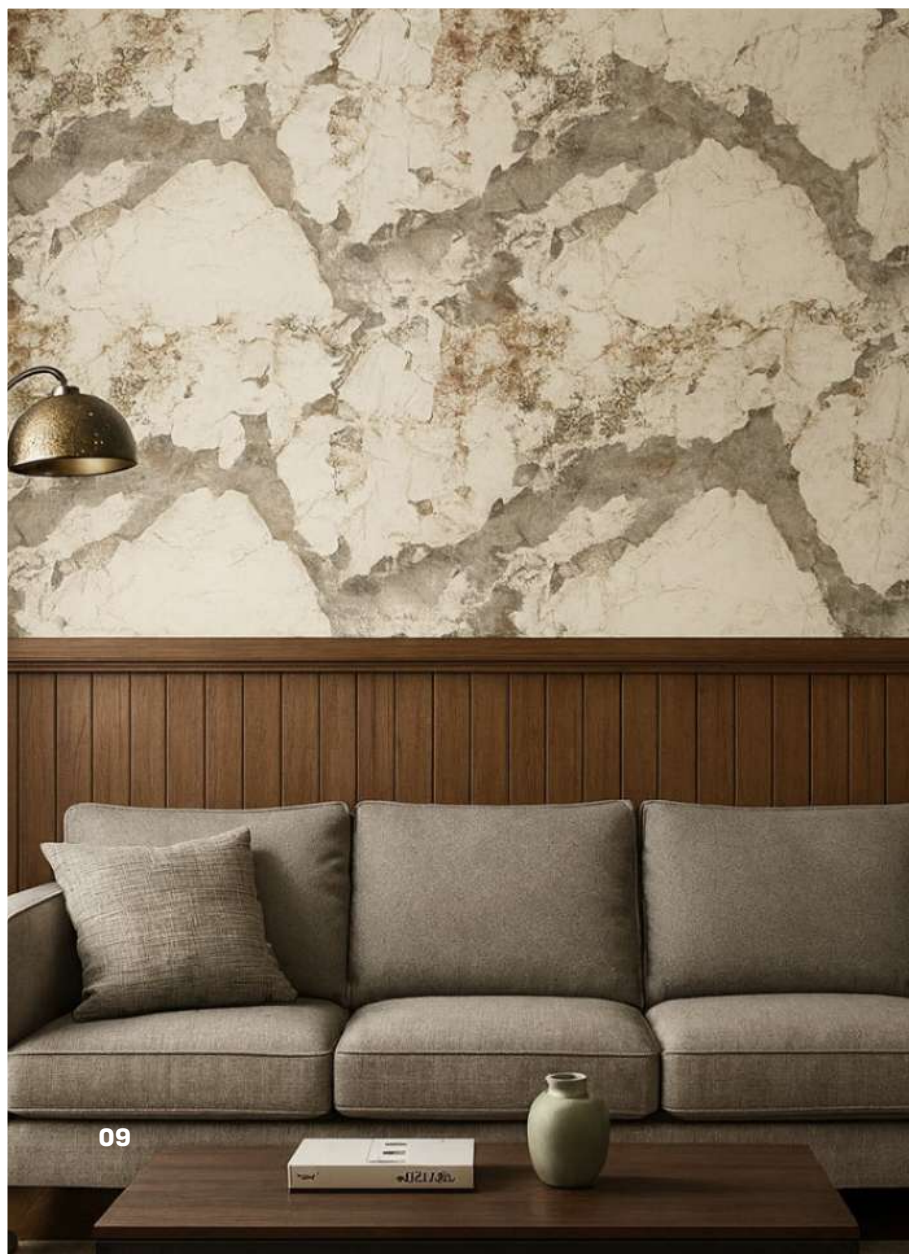

PARA USO
INTERIOR

GARANTÍA
10 AÑOS

FÁCIL DE
LIMPIAR

MURO PLANO LAMBRÍN INTERIOR

Menos es más cuando el diseño habla por sí solo. El Muro Plano Lambrín Interior es la elección ideal para quienes valoran la sencillez como una forma de elegancia. Con una superficie limpia y acabados refinados, este recubrimiento crea atmósferas serenas, contemporáneas y llenas de armonía.

• NUESTROS COLORES

Color: **Onix**
ID: **CLS-024**

Color: **Zafiro**
ID: **CLS-108**

Color: **Cuarzo**
ID: **CLS-134**

Color: **Chalk**
ID: **CLS-048**

PARA USO
INTERIOR

GARANTÍA
10 AÑOS

FÁCIL DE
LIMPIAR