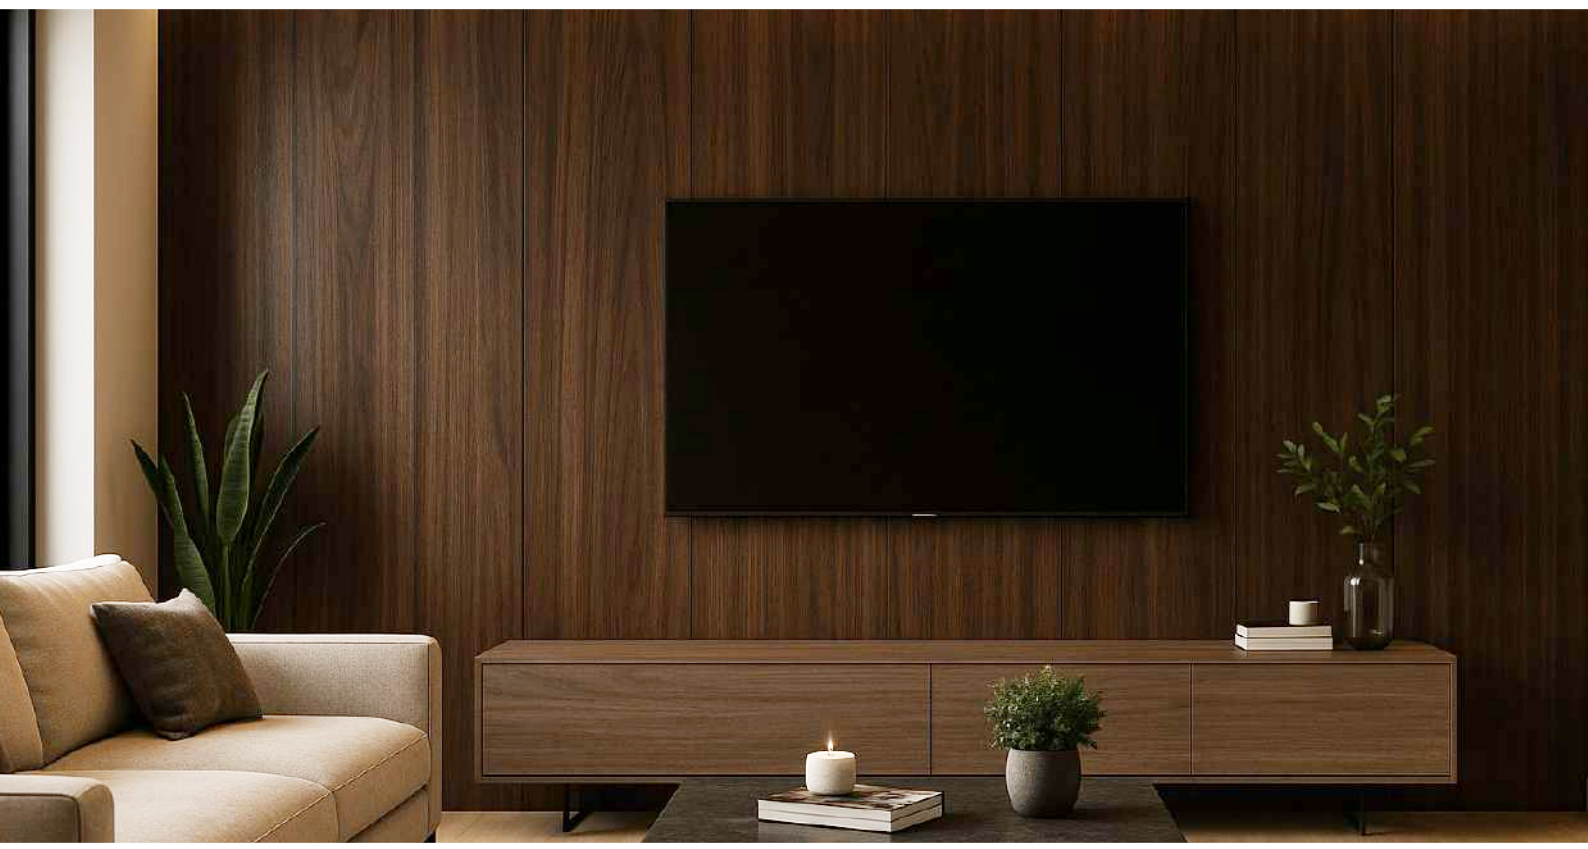

PARA USO
INTERIOR

GARANTÍA
10 AÑOS

FÁCIL DE
LIMPIAR

MURO PLANO LAMBRÍN INTERIOR

Menos es más cuando el diseño habla por sí solo. El Muro Plano Lambrín Interior es la elección ideal para quienes valoran la sencillez como una forma de elegancia. Con una superficie limpia y acabados refinados, este recubrimiento crea atmósferas serenas, contemporáneas y llenas de armonía.