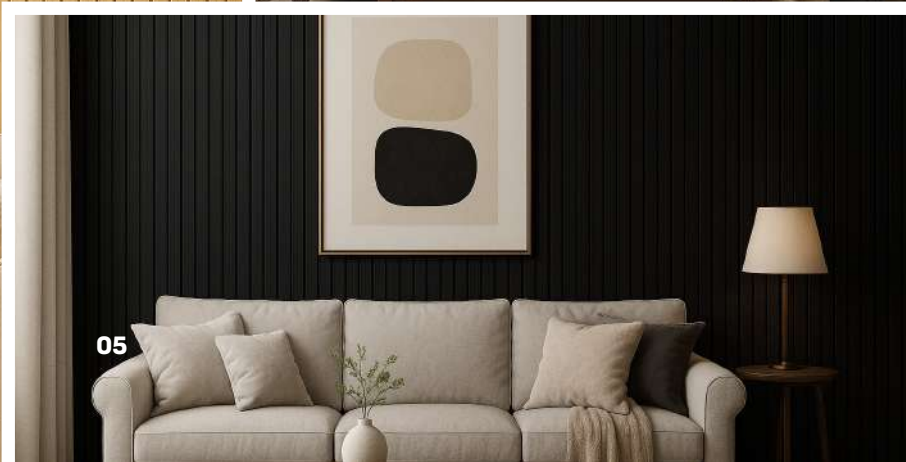

Más que un revestimiento, es una declaración visual que armoniza con diversos estilos: desde lo minimalista hasta lo orgánico. Su instalación precisa y acabados de alta calidad lo convierten en la opción perfecta para elevar salas, pasillos, recepciones o cualquier ambiente interior. COVER te invita a experimentar el poder del detalle en el diseño interior: muros que se sienten, se viven y se recuerdan.

• NUESTROS COLORES

Color: **Maple-Black**
ID: **RJ2030**

Color: **Cerezo-Black**
ID: **RJ045**

Color: **Oxford**
ID: **RJ002**

Color: **Cerezo**
ID: **RJ047**

Color: **Roble**
ID: **RJ043**

Color: **Maple**
ID: **RJ018**

PARA USO
INTERIOR

GARANTÍA
10 AÑOS

FÁCIL DE
LIMPIAR

MURO PLANO LAMBRÍN INTERIOR

Menos es más cuando el diseño habla por sí solo. El Muro Plano Lambrín Interior es la elección ideal para quienes valoran la sencillez como una forma de elegancia. Con una superficie limpia y acabados refinados, este recubrimiento crea atmósferas serenas, contemporáneas y llenas de armonía.